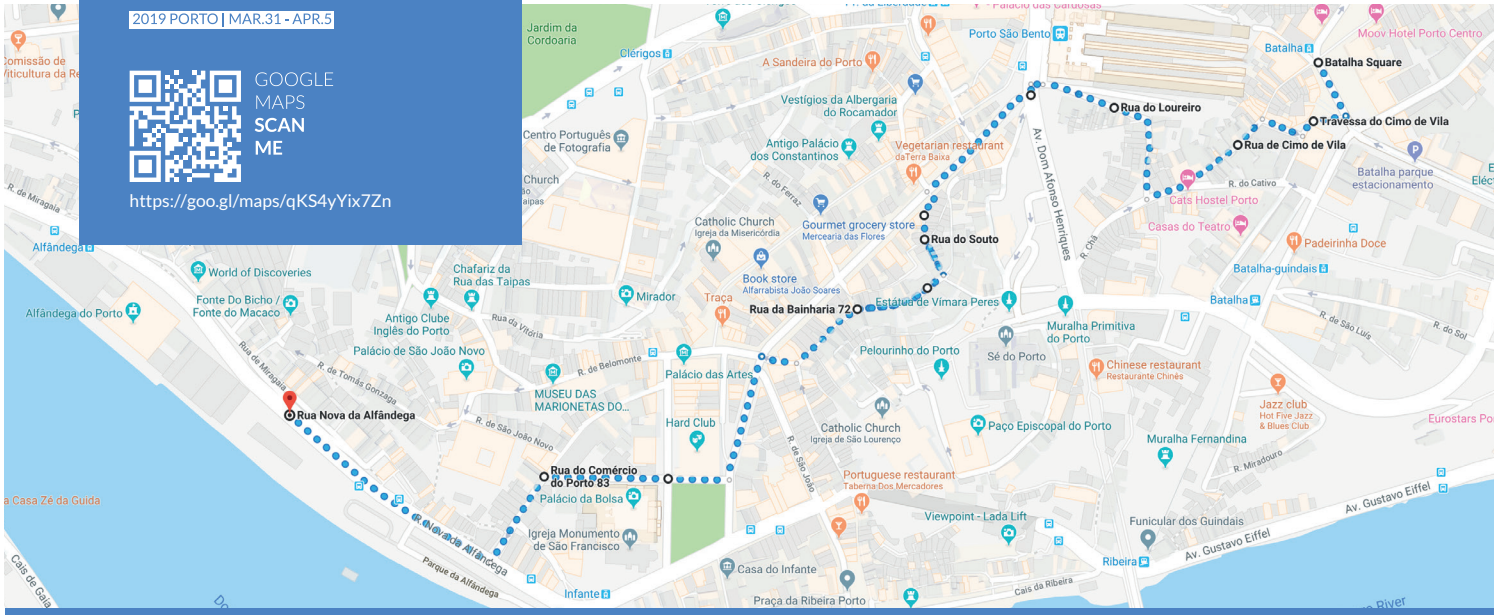

ITINERARY - C.2

Departure

- 1 Batalha Square - (1 min - 93 m)**
 - ↑ Head southeast on Praça da Batalha toward Tv. do Cimo de Vila **60 m**
 - ↗ Turn right onto Tv. do Cimo de Vila **33 m**
- 2 Tv. do Cimo de Vila - (1 min - 99 m)**
 - ↑ Head southwest on Tv. do Cimo de Vila toward Tv. Cimo de Vila **19 m**
 - ↗ Turn right onto Tv. Cimo de Vila **44 m**
 - ↖ Turn left onto R. de Cimo de Vila **36 m**
- 3 R. de Cimo de Vila - (3 min - 220 m)**
 - ↑ Head southwest on R. de Cimo de Vila toward R. do Cativo **110 m**
 - ↗ Slight left to stay on R. de Sá da Bandeira **120 m**
- 4 Rua do Loureiro - (1 min - 99 m)**
 - ↑ Head west on Rua do Loureiro toward Praça de Almeida Garrett **76 m**
 - ↑ Continue straight onto Praça de Almeida Garrett **12 m**
 - ↖ Turn left onto Av. Dom Afonso Henriques **11 m**
- 5 Rua do Loureiro 26 - (4 min - 350 m)**
 - ↑ Head west on R. de Mouzinho da Silveira toward R. Trindade Coelho **140 m**
 - ↖ Turn left onto R. do Souto **95 m**
 - ↗ Turn right onto Rua da Bainharia **96 m**
- 6 Rua da Bainharia 72 - (2 min - 140 m)**
 - ↑ Head east on Rua da Bainharia toward R. do Souto **96 m**

- ↖ Turn left onto R. do Souto **41 m**
- 7 R. do Souto - (6 min - 450 m)**
 - ↑ Head southeast on R. do Souto toward Rua da Bainharia **41 m**
 - ↗ Turn right onto Rua da Bainharia **180 m**
 - ↗ Turn right onto Tv. da Bainharia **36 m**
 - ↖ Turn left onto R. de Mouzinho da Silveira **130 m**
 - ↗ Turn right onto R. da Bolsa **62 m**
- 8 R. de Ferreira Borges - (1 min - 130 m)**
 - ↑ Head west on R. da Bolsa toward R. do Comércio do Porto **130 m**
- 9 R. do Comércio do Porto 83 - (5 min - 350 m)**
 - ↑ Head southwest on R. do Comércio do Porto toward R. de São Francisco **100 m**
 - ↗ Turn right onto R. Nova da Alfândega **250 m**
- 10 R. Nova da Alfândega**